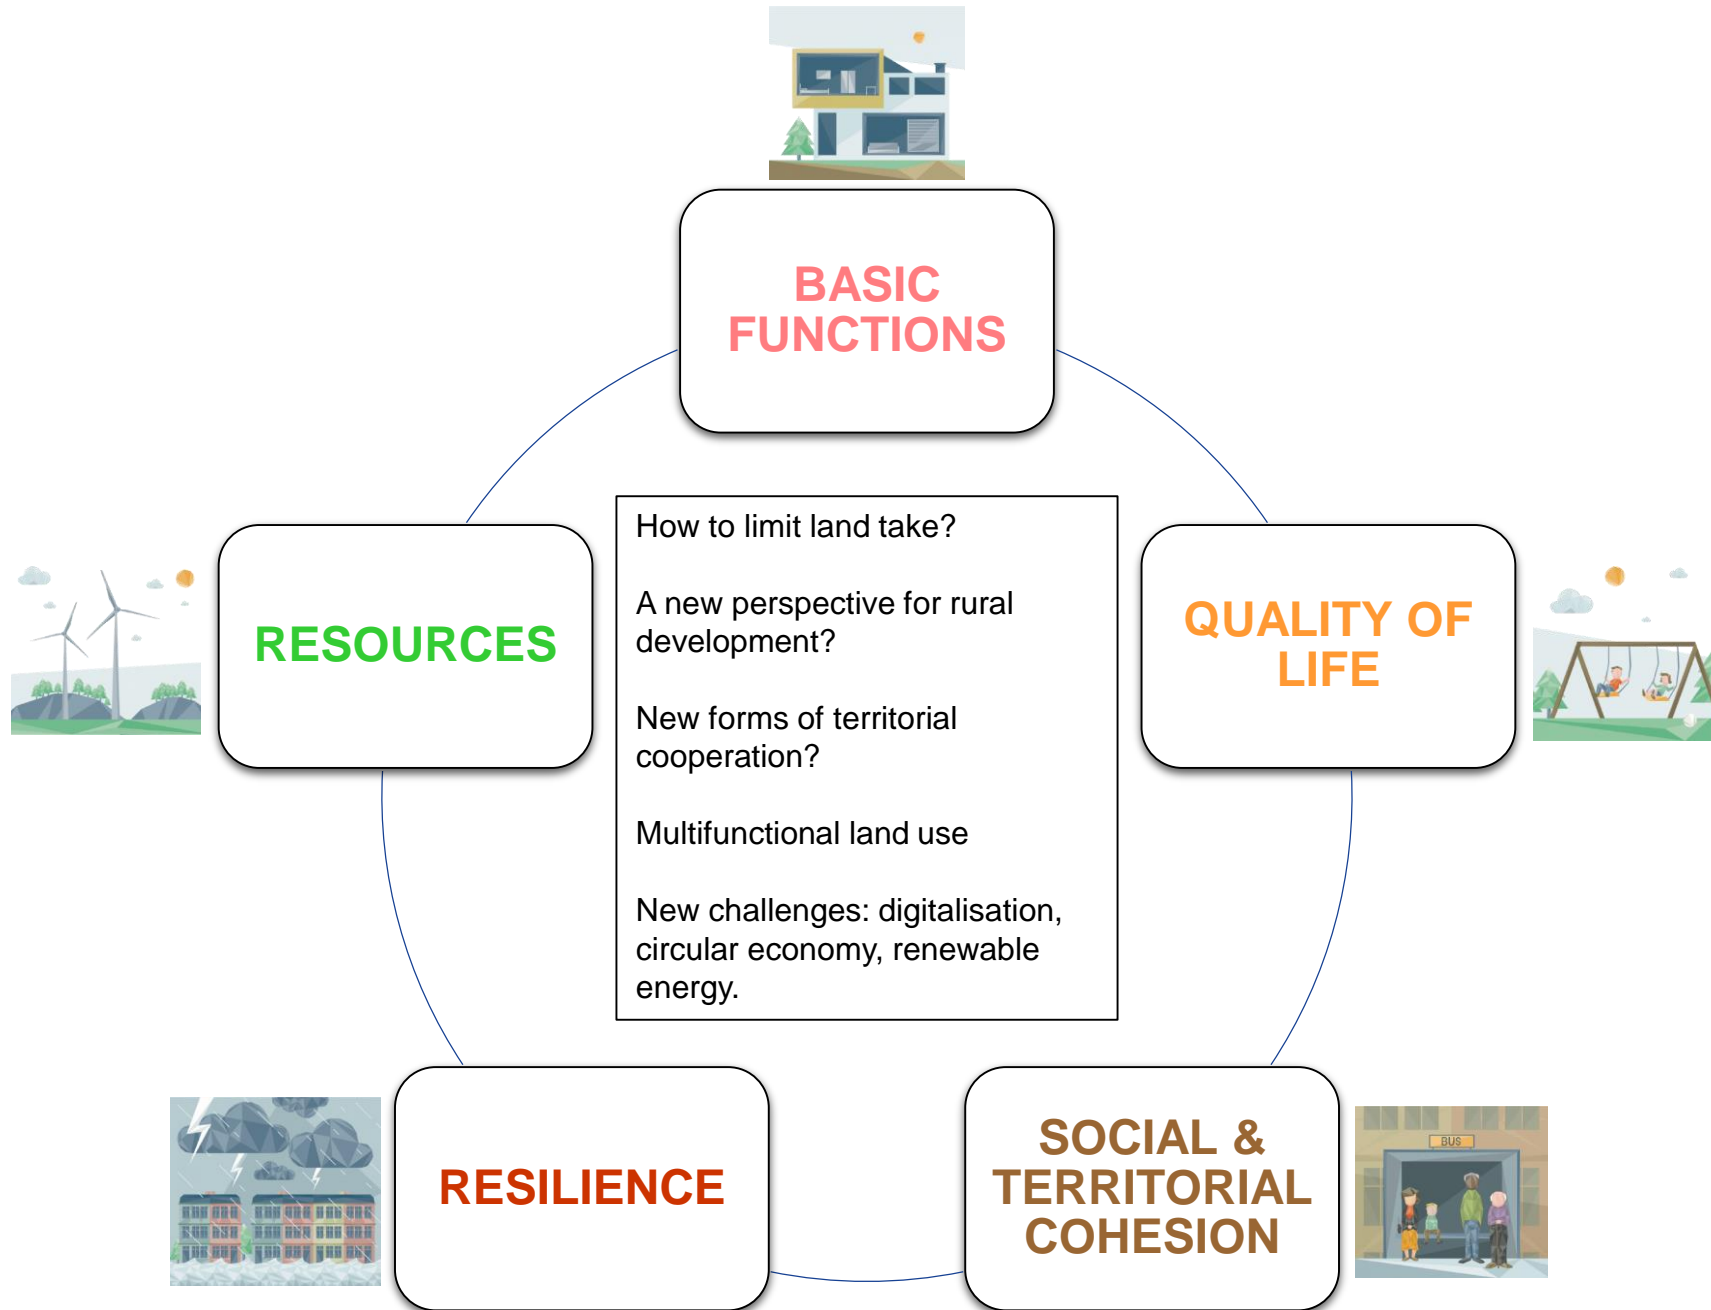

4 ATELIERS, 5 THÈMES, 1 CO-CRÉATION.

Informations et inscriptions jusqu'au 18 février 2018 sur

www.notrefuturterritoire.lu

Revision of the Master Programme for Spatial Planning

Co-financed by the European Regional Development Fund