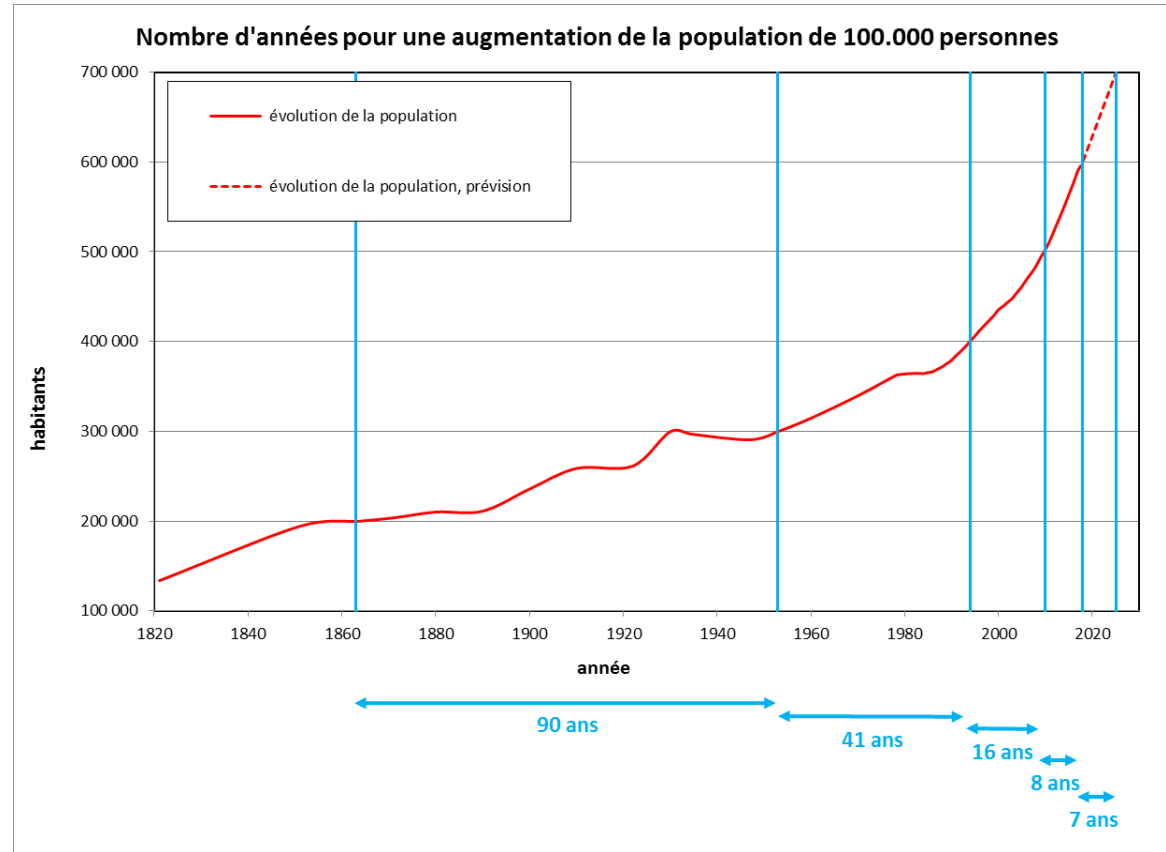

Co-financed by the European Regional Development Fund

Inspire Policy Making with Territorial Evidence

// A view from outside: Luxembourg

© BUNNEN PALACE

AVEC VOUS?

Rejoignez-nous et aidez à améliorer le bien-être de tous.

4 ATELIERS, 5 THÈMES, 1 CO-CRÉATION.

Informations et inscriptions jusqu'au 18 février 2018 sur

www.notrefuturterritoire.lu

Revision of the Master Programme for Spatial Planning

Co-financed by the European Regional Development Fund