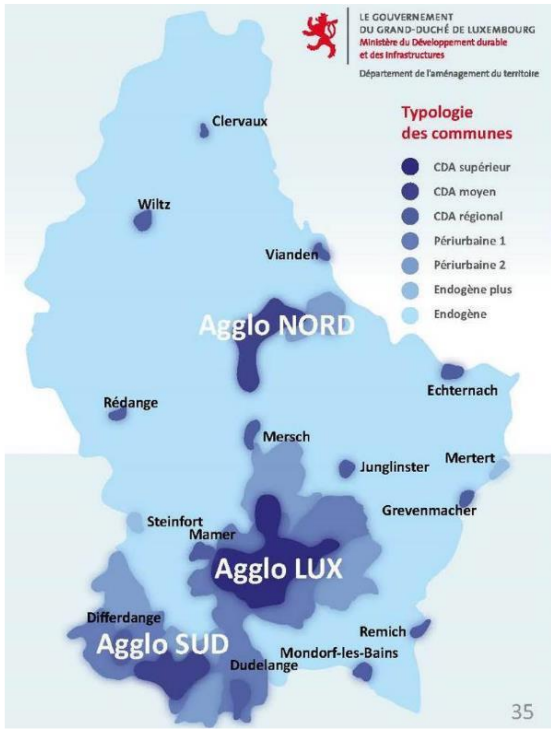

Co-financed by the European Regional Development Fund

Inspire Policy Making with Territorial Evidence

// A view from outside: Luxembourg

© BUNNEN PALACE

AVEC VOUS?

Rejoignez-nous et aidez à améliorer le bien-être de tous.

4 ATELIERS, 5 THÈMES, 1 CO-CRÉATION.

Informations et inscriptions jusqu'au 18 février 2018 sur

www.notrefuturterritoire.lu

Revision of the Master Programme for Spatial Planning

Co-financed by the European Regional Development Fund