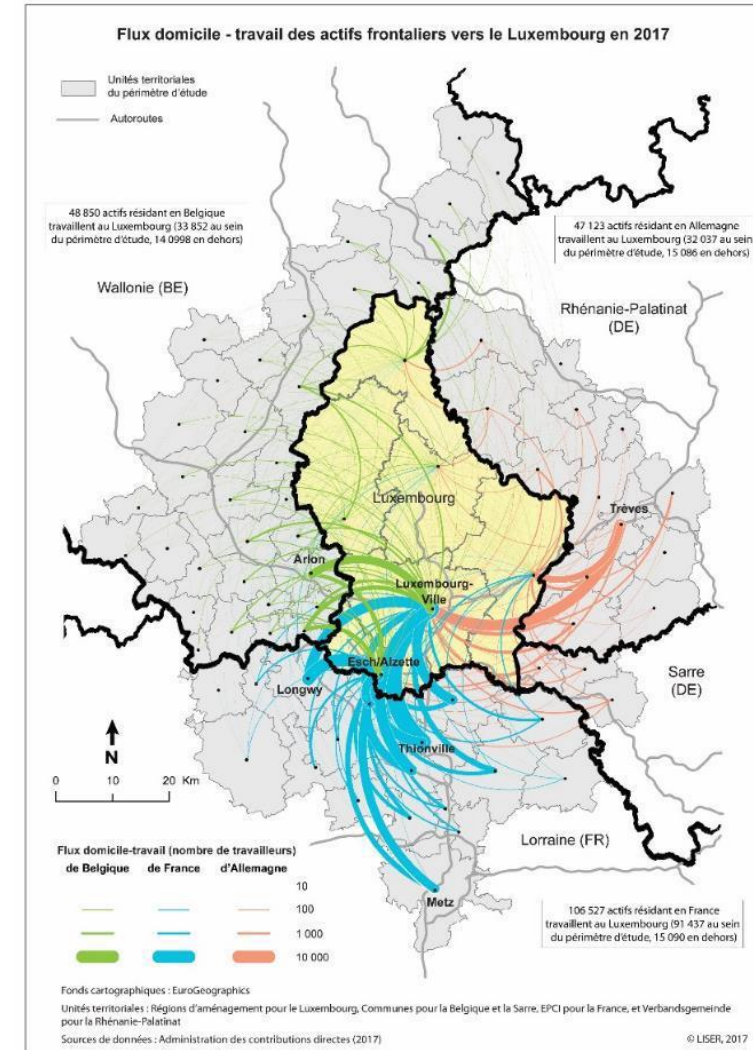

Co-financed by the European Regional Development Fund

Inspire Policy Making with Territorial Evidence

// A view from outside: Luxembourg

© BUNNEN PALACE

AVEC VOUS?

Rejoignez-nous et aidez à améliorer le bien-être de tous.

4 ATELIERS, 5 THÈMES, 1 CO-CRÉATION.

Informations et inscriptions jusqu'au 18 février 2018 sur

www.notrefuturterritoire.lu

Revision of the Master Programme for Spatial Planning

Co-financed by the European Regional Development Fund